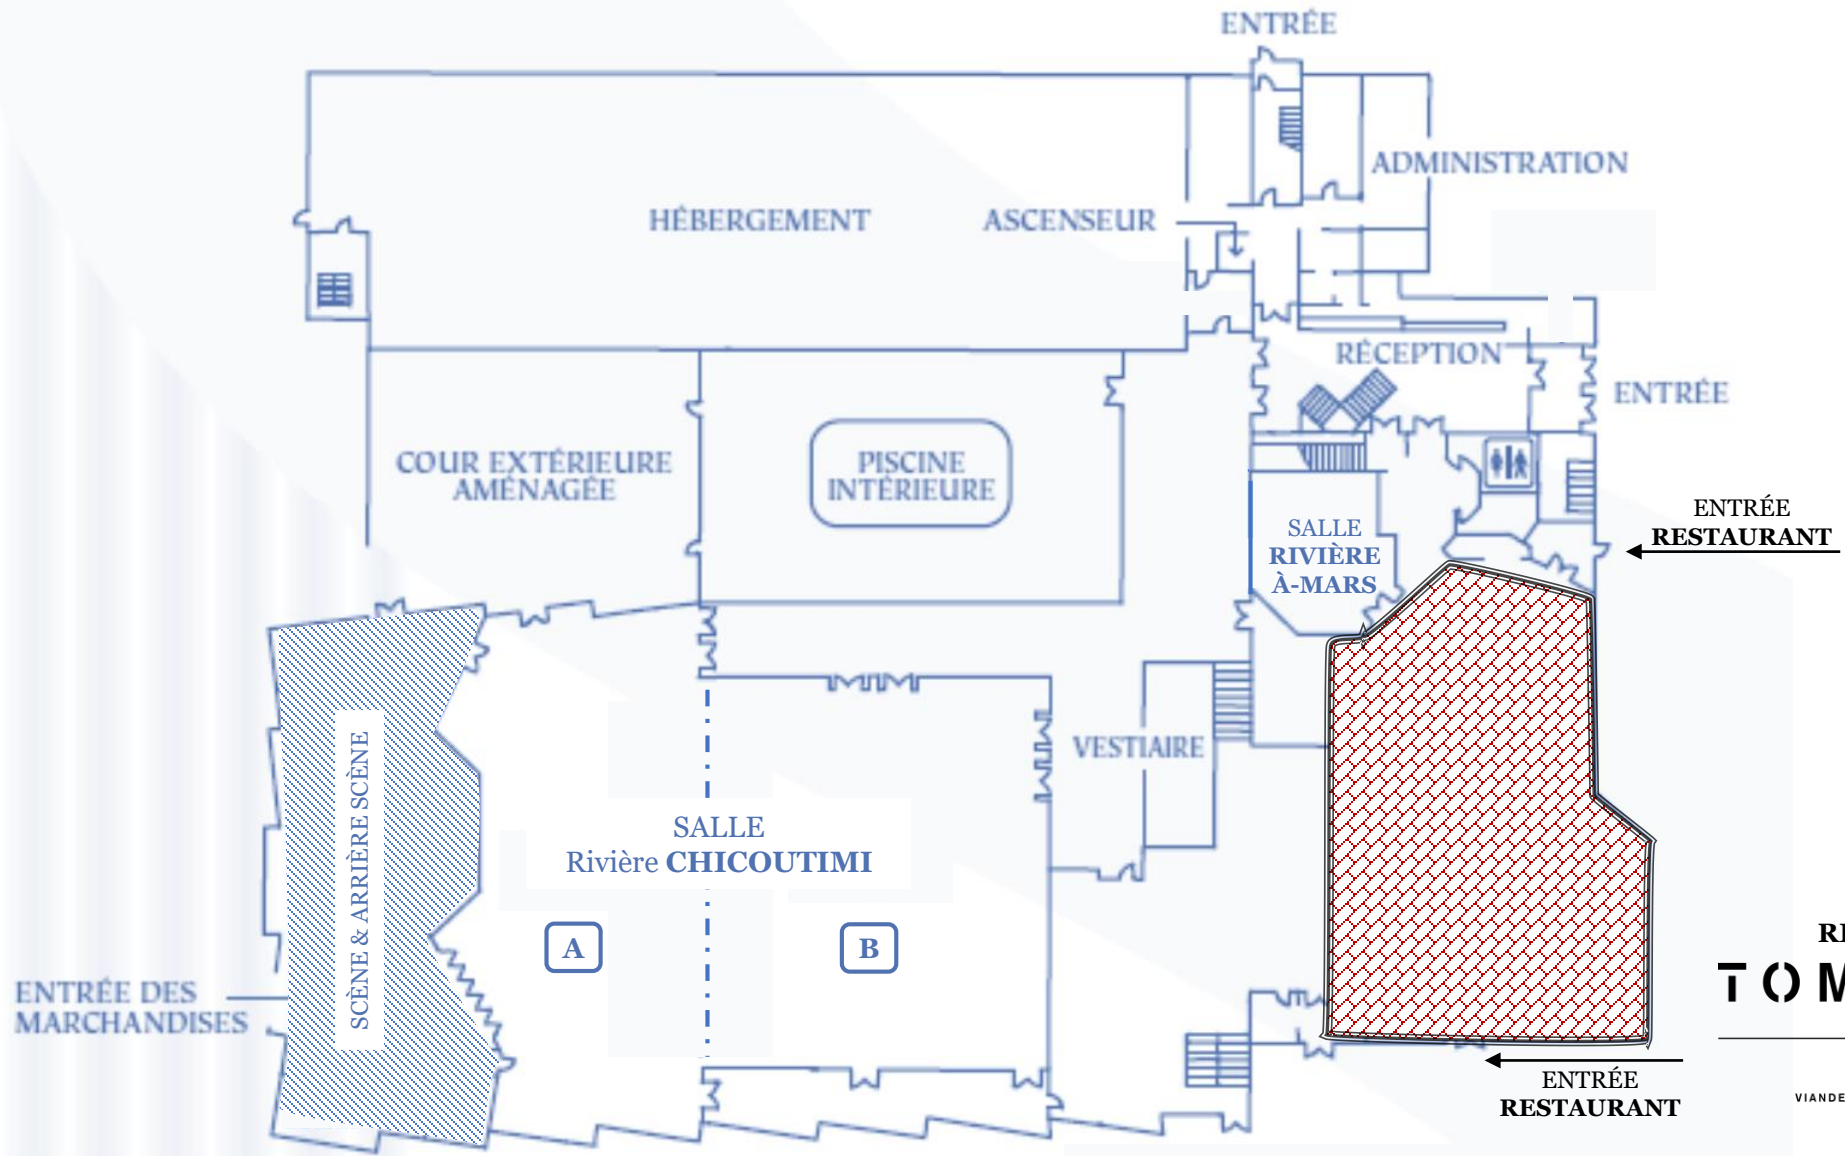

SALLE LE FJORD DU SAGUENAY (NIVEAU INFÉRIEUR)

RESTAURANT
TOMAHAWK
grill
VIANDES & POISSONS À PARTAGER

HÉBERGEMENT

ASCENSEUR

COUR EXTÉRIEURE
AMÉNAGÉE

PISCINE
INTÉRIEURE

SALON
TIDAN

SALLE
Riv. SHIPSHAW

A

B

SALLE
Rivière CHICOUTIMI
A & B

SALLE
Riv. VALIN

A

B

SALLE
Rivière
Du MOULIN