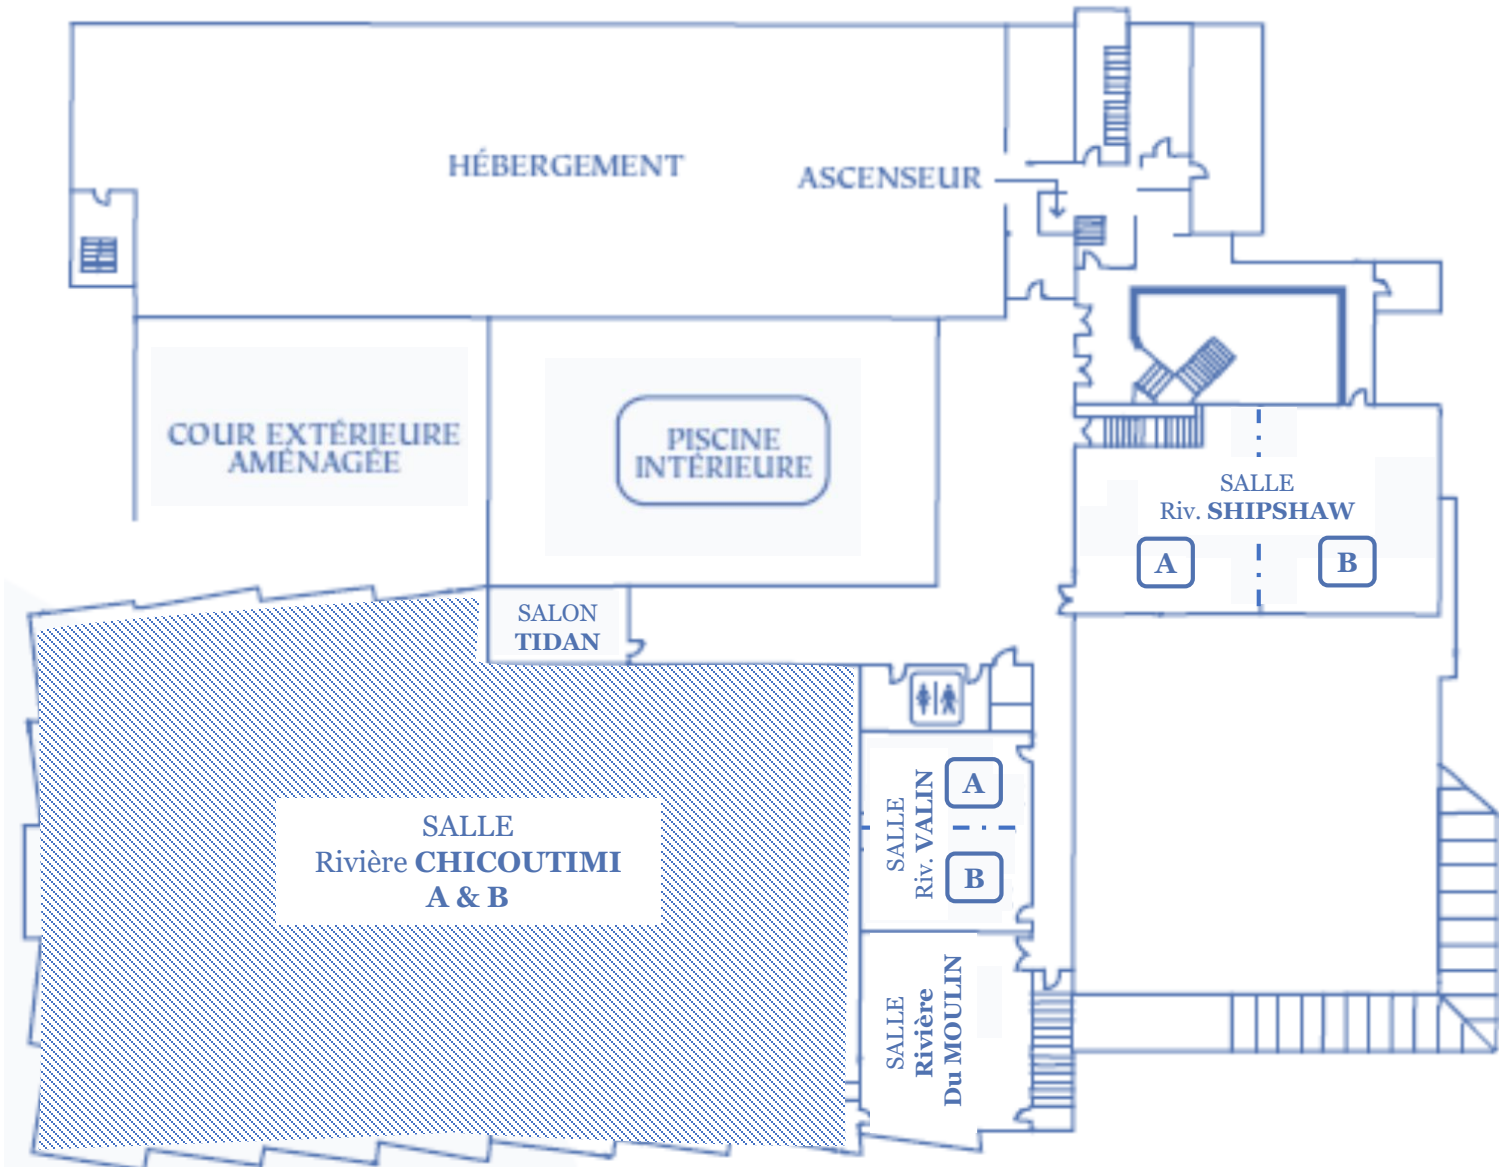

SALLE LE FJORD DU SAGUENAY (NIVEAU INFÉRIEUR)

RESTAURANT
TOMAHAWK
grill
VIANDES & POISSONS À PARTAGER

HÉBERGEMENT

ASCENSEUR

COUR EXTÉRIEURE
AMÉNAGÉE

PISCINE
INTÉRIEURE

SALON
TIDAN

SALLE
Riv. SHIPSHAW

A

B

SALLE
Rivière CHICOUTIMI
A & B

SALLE
Riv. VALIN

A

B

SALLE
Rivière
Du MOULIN